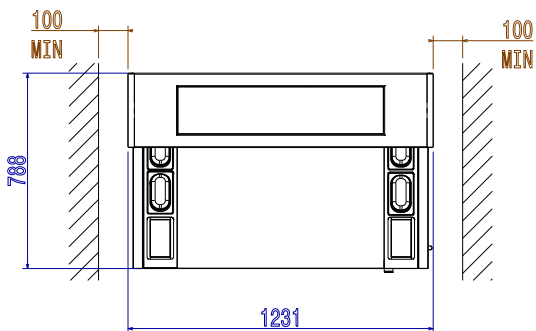

Avant

Côté

EI = Connexion électrique
 EO = Sortie électrique

Dessus

Électrique

Voltage :

351080 (E2VVADBQZA) 380-415 V/3N ph/50/60 Hz

Puissance de raccordement 14.5 kW

Type de prise IEC/EN 60309-1/2

Informations générales

Largeur extérieure 1231 mm

Profondeur extérieure 788 mm

Hauteur extérieure 1284 mm

Poids net : 155 kg

Frontal power sockets available for Plug-in Units: 4 x 1 Phase Plugs (Plug Type Schuko)