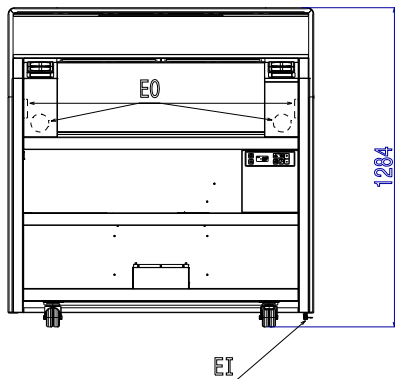

Avant

Côté

EI = Connexion électrique
EO = Sortie électrique

Électrique

Voltage :

351080 (E2VVADBQZA) 380-415 V/3N ph/50/60 Hz

Puissance de raccordement 14.5 kW

Type de prise IEC/EN 60309-1/2

Informations générales

Largeur extérieure 1231 mm

Profondeur extérieure 788 mm

Hauteur extérieure 1284 mm

Poids net : 155 kg

Frontal power sockets available for Plug-in Units: 4 x 1 Phase Plugs (Plug Type Schuko)